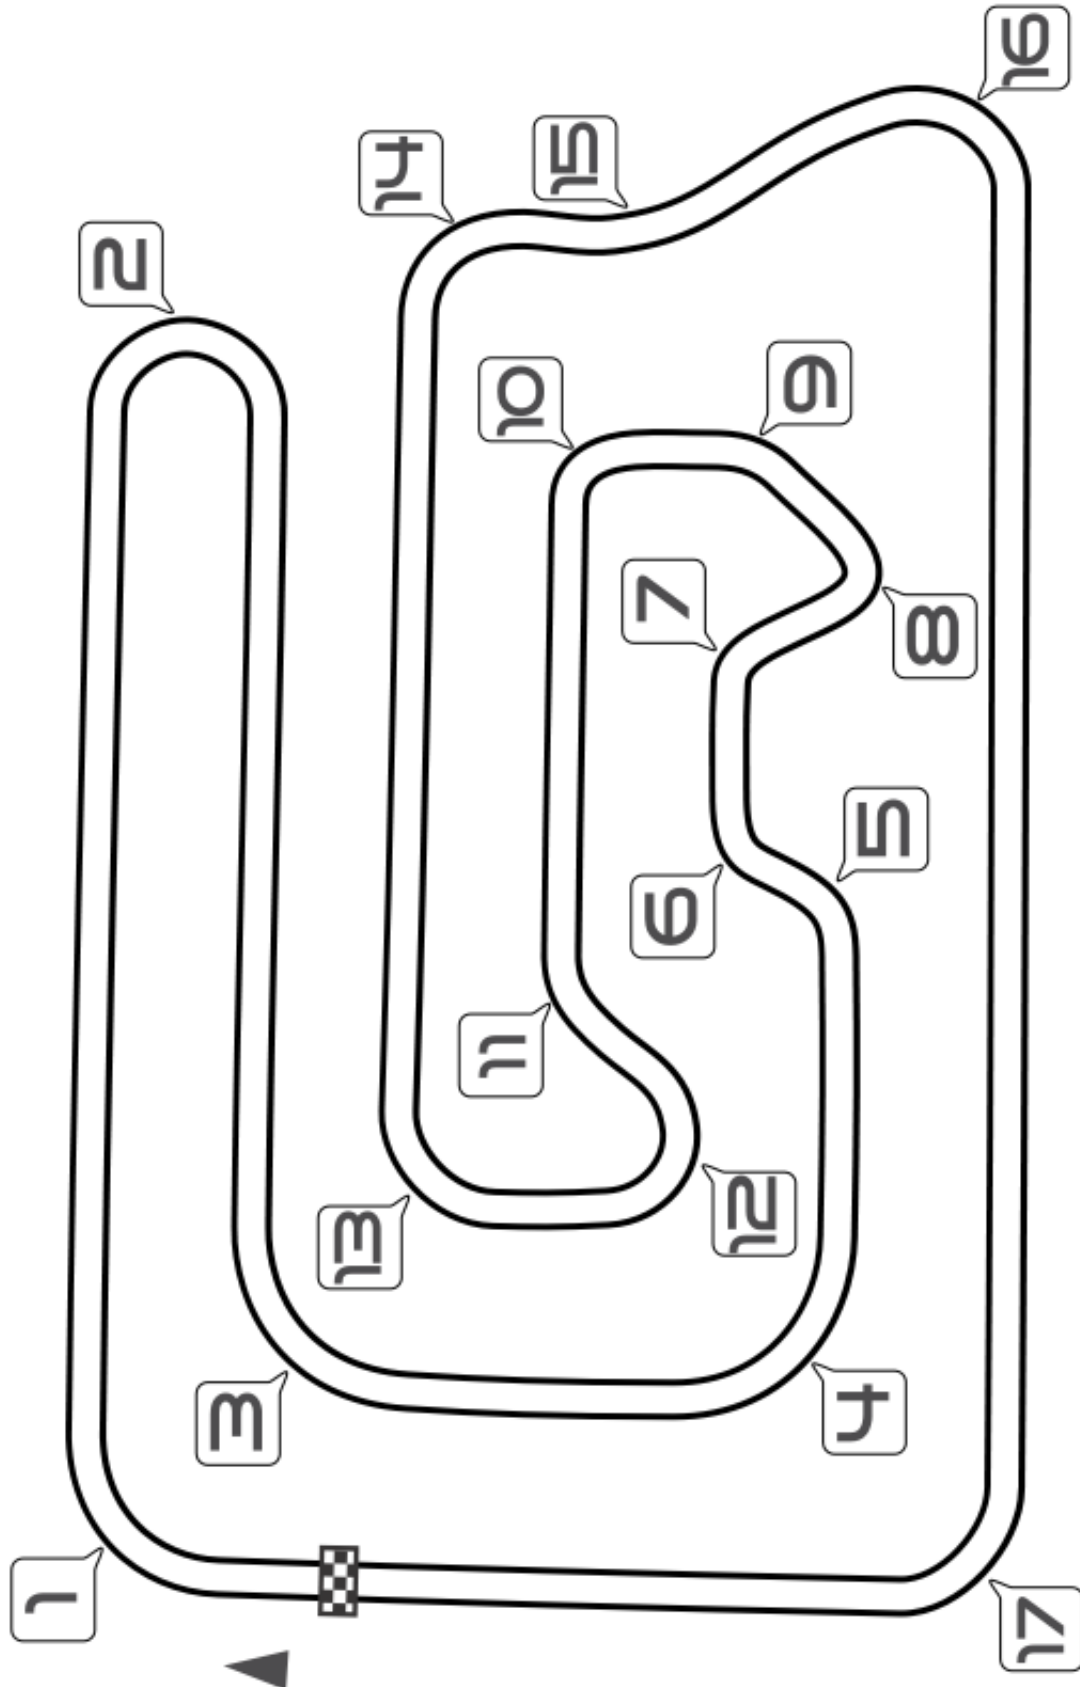

LAYOUT DEL CIRCUITO

Traccia qui le tue traiettorie ideali per confrontarle con altri piloti