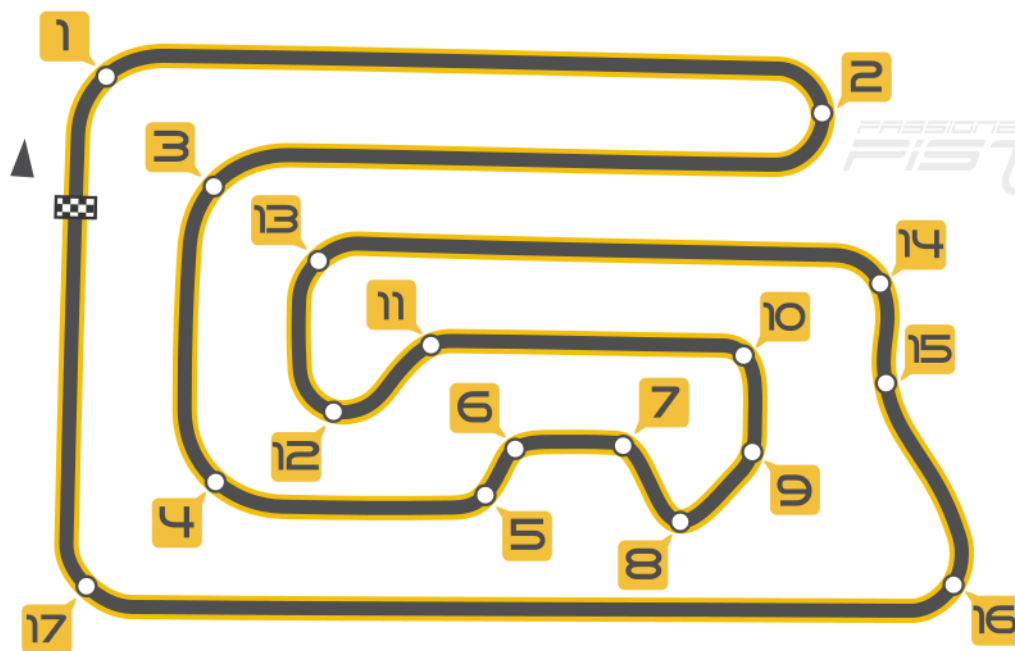

pista

pilota

data

sessione *mattina, pomeriggio, giornata, turni*

condizioni meteo *asciutto, umido, bagnato*

temperatura *aria, asfalto*

Pista South Milano

Strada Provinciale 16 snc
27039 - Ottobiano (PV)

SOSPENSIONI

numero di click da registro tutto chiuso - rotazione in senso anti-orario

Forcella	set base	modifica 1	modifica 2	modifica 3	modifica 4	modifica 5
Compressione						
Estensione						
Precarico						
Altezze piastre						

Monoammortizzatore	set base	modifica 1	modifica 2	modifica 3	modifica 4	modifica 5
Compr. alte velocità						
Compr. basse velocità						
Estensione						
Precarico						
Altezza retrotreno						

NOTE

PNEUMATICI

Pressione	freddo	caldo	modifica 1 freddo	modifica 1 caldo	modifica 2 freddo	modifica 2 caldo
Anteriore						
Posteriore						

TRASMISSIONI

Rapporti	nr denti	modifica1 nr denti
Pignone		
Corona		

NOTE

LAYOUT DEL CIRCUITO