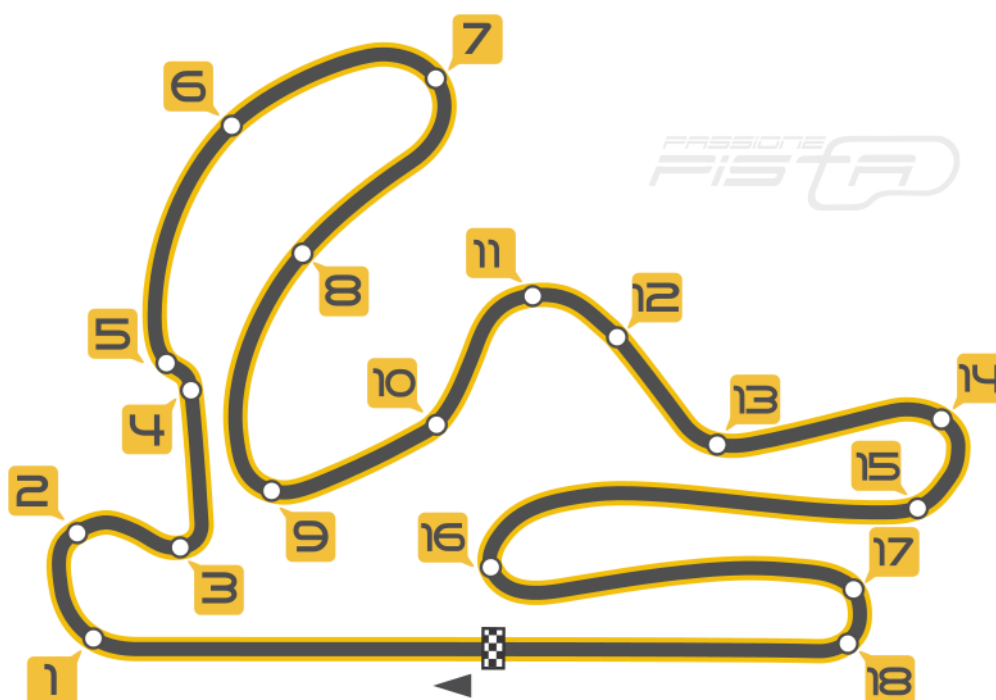

pista	
pilota	
data	
sessione	<i>mattina, pomeriggio, giornata, turni</i>
condizioni meteo	<i>asciutto, umido, bagnato</i>
temperatura	<i>aria, asfalto</i>

## Circuito Cartagena

Carretera Aljorra  
30391 - Cartagena - Spagna

**SOSPENSIONI**

numero di click da registro tutto chiuso - rotazione in senso anti-orario

Forcella	set base	modifica 1	modifica 2	modifica 3	modifica 4	modifica 5
Compressione						
Estensione						
Precarico						
Altezze piastre						

Monoammortizzatore	set base	modifica 1	modifica 2	modifica 3	modifica 4	modifica 5
Compr. alte velocità						
Compr. basse velocità						
Estensione						
Precarico						
Altezza retrotreno						

**NOTE**

### LAYOUT DEL CIRCUITO

Traccia qui le tue traiettorie ideali per confrontarle con altri piloti